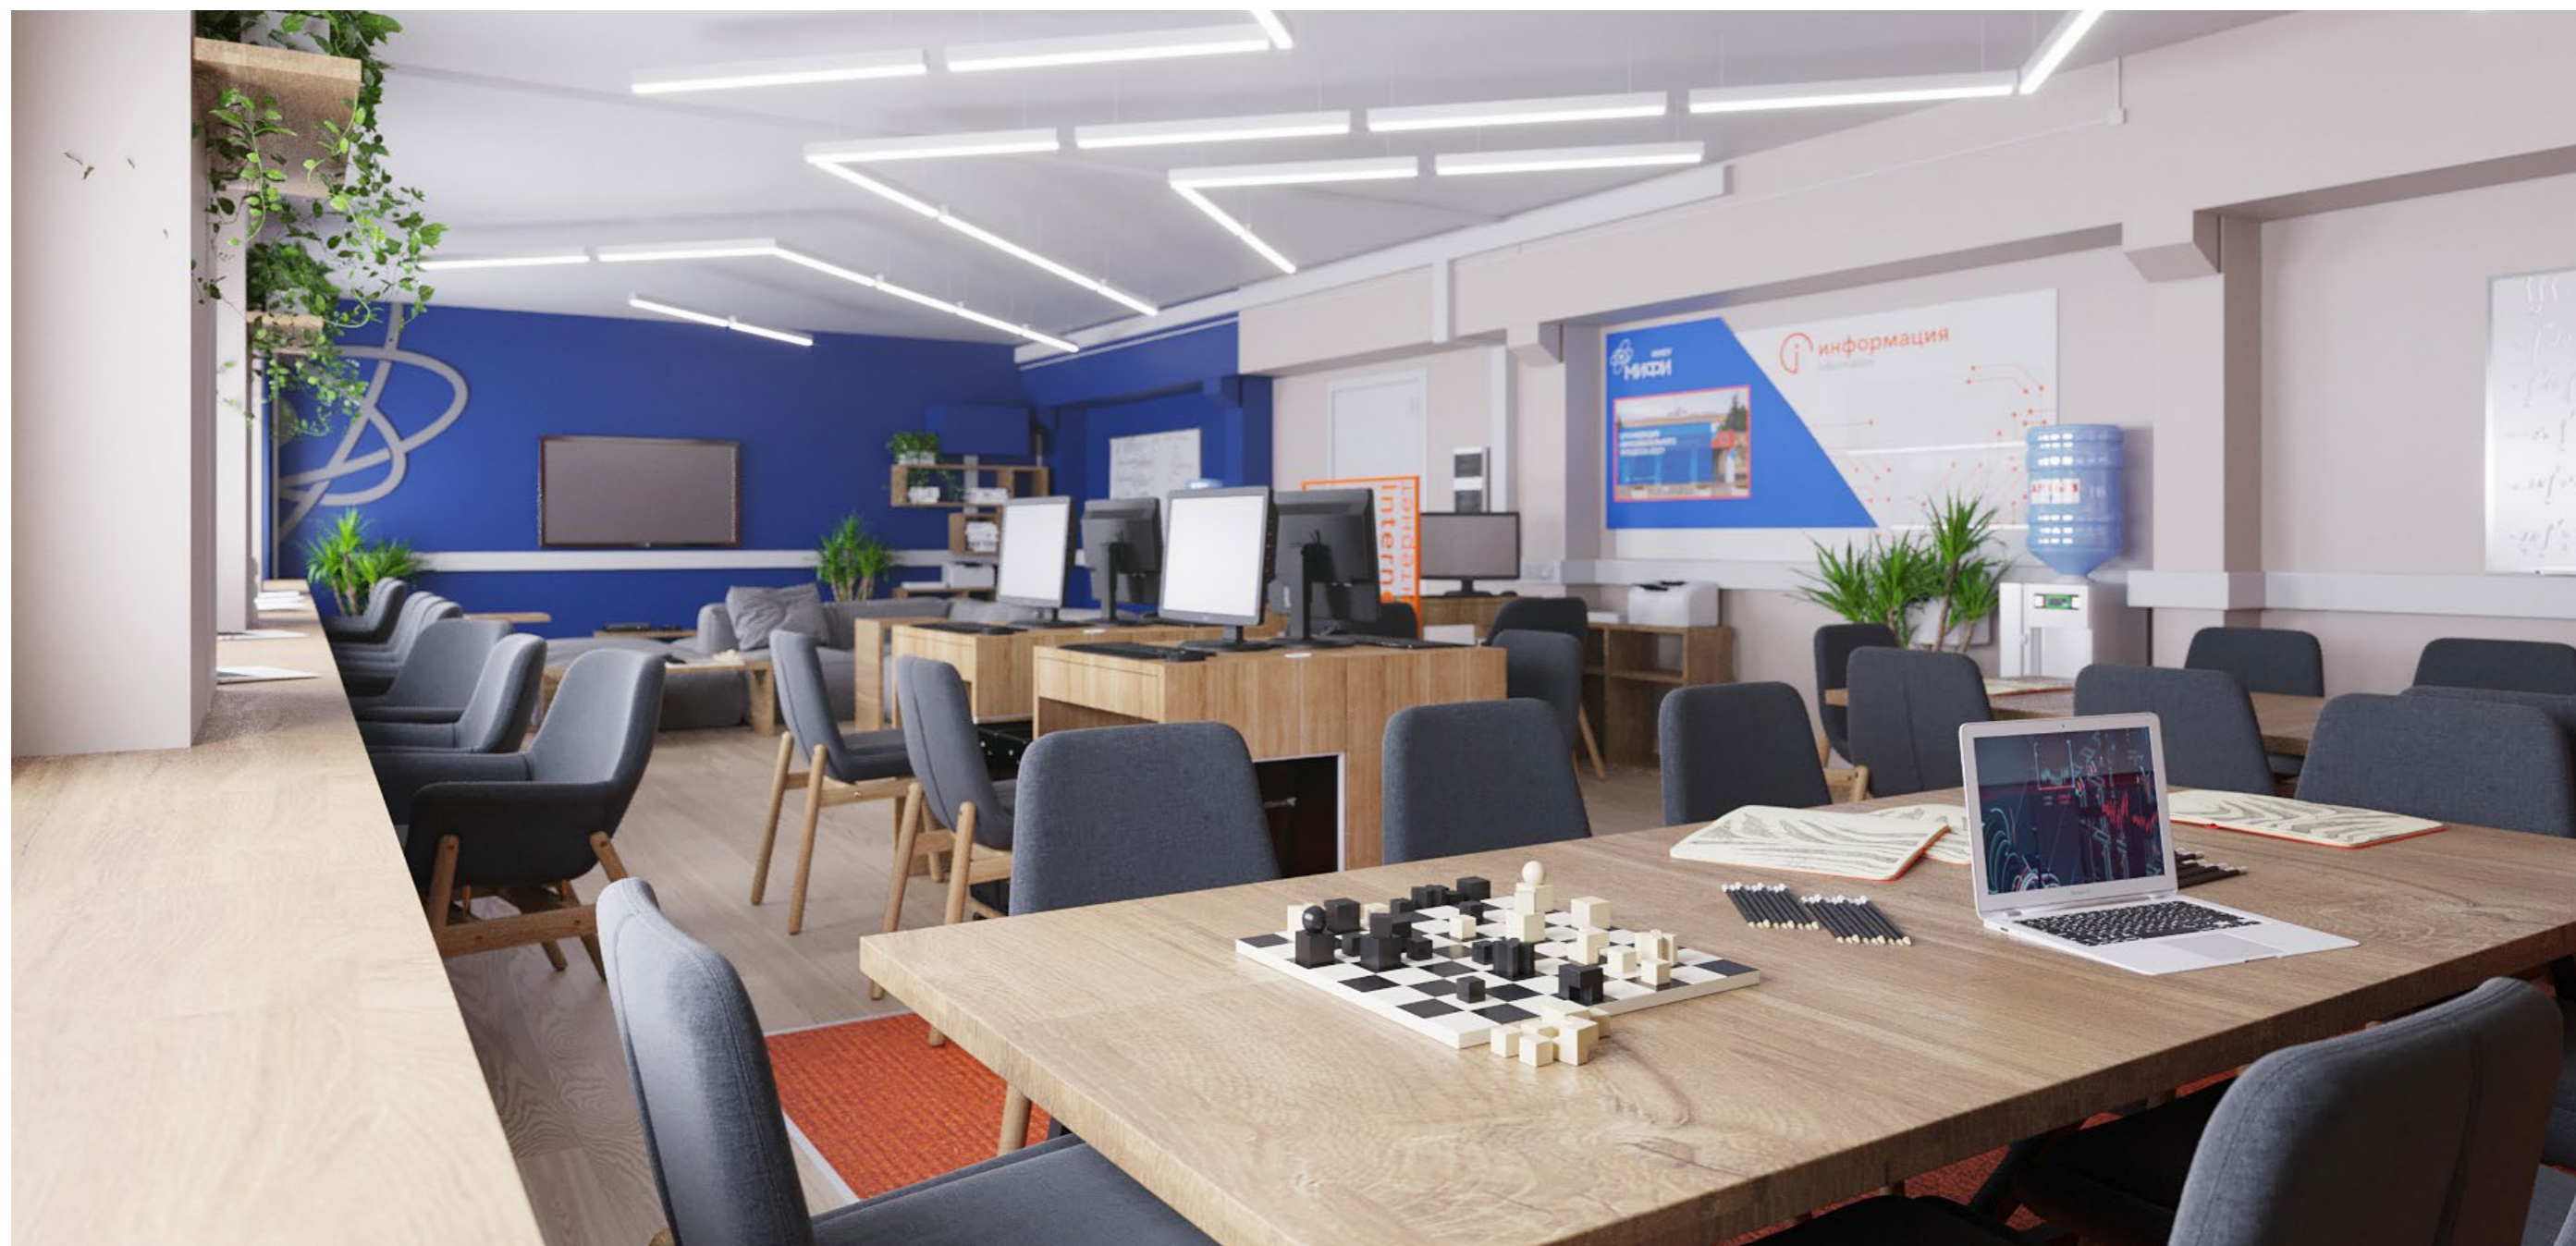

ЭСКИЗНЫЙ РАБОЧИЙ ПРОЕКТ КОВОРКИНГОВЫХ ЗОН ПОМЕЩЕНИЙ КАМПУСА НИАУ МИФИ 2021

КАМПУС НИЯУ МИФИ

Стилевое оформление пространства (фирменный стиль)

Элементы фирменного стиля

Цветовая гамма

Локальные цвета (А – акцентный, Б – основной, В, Г – дополнительные)