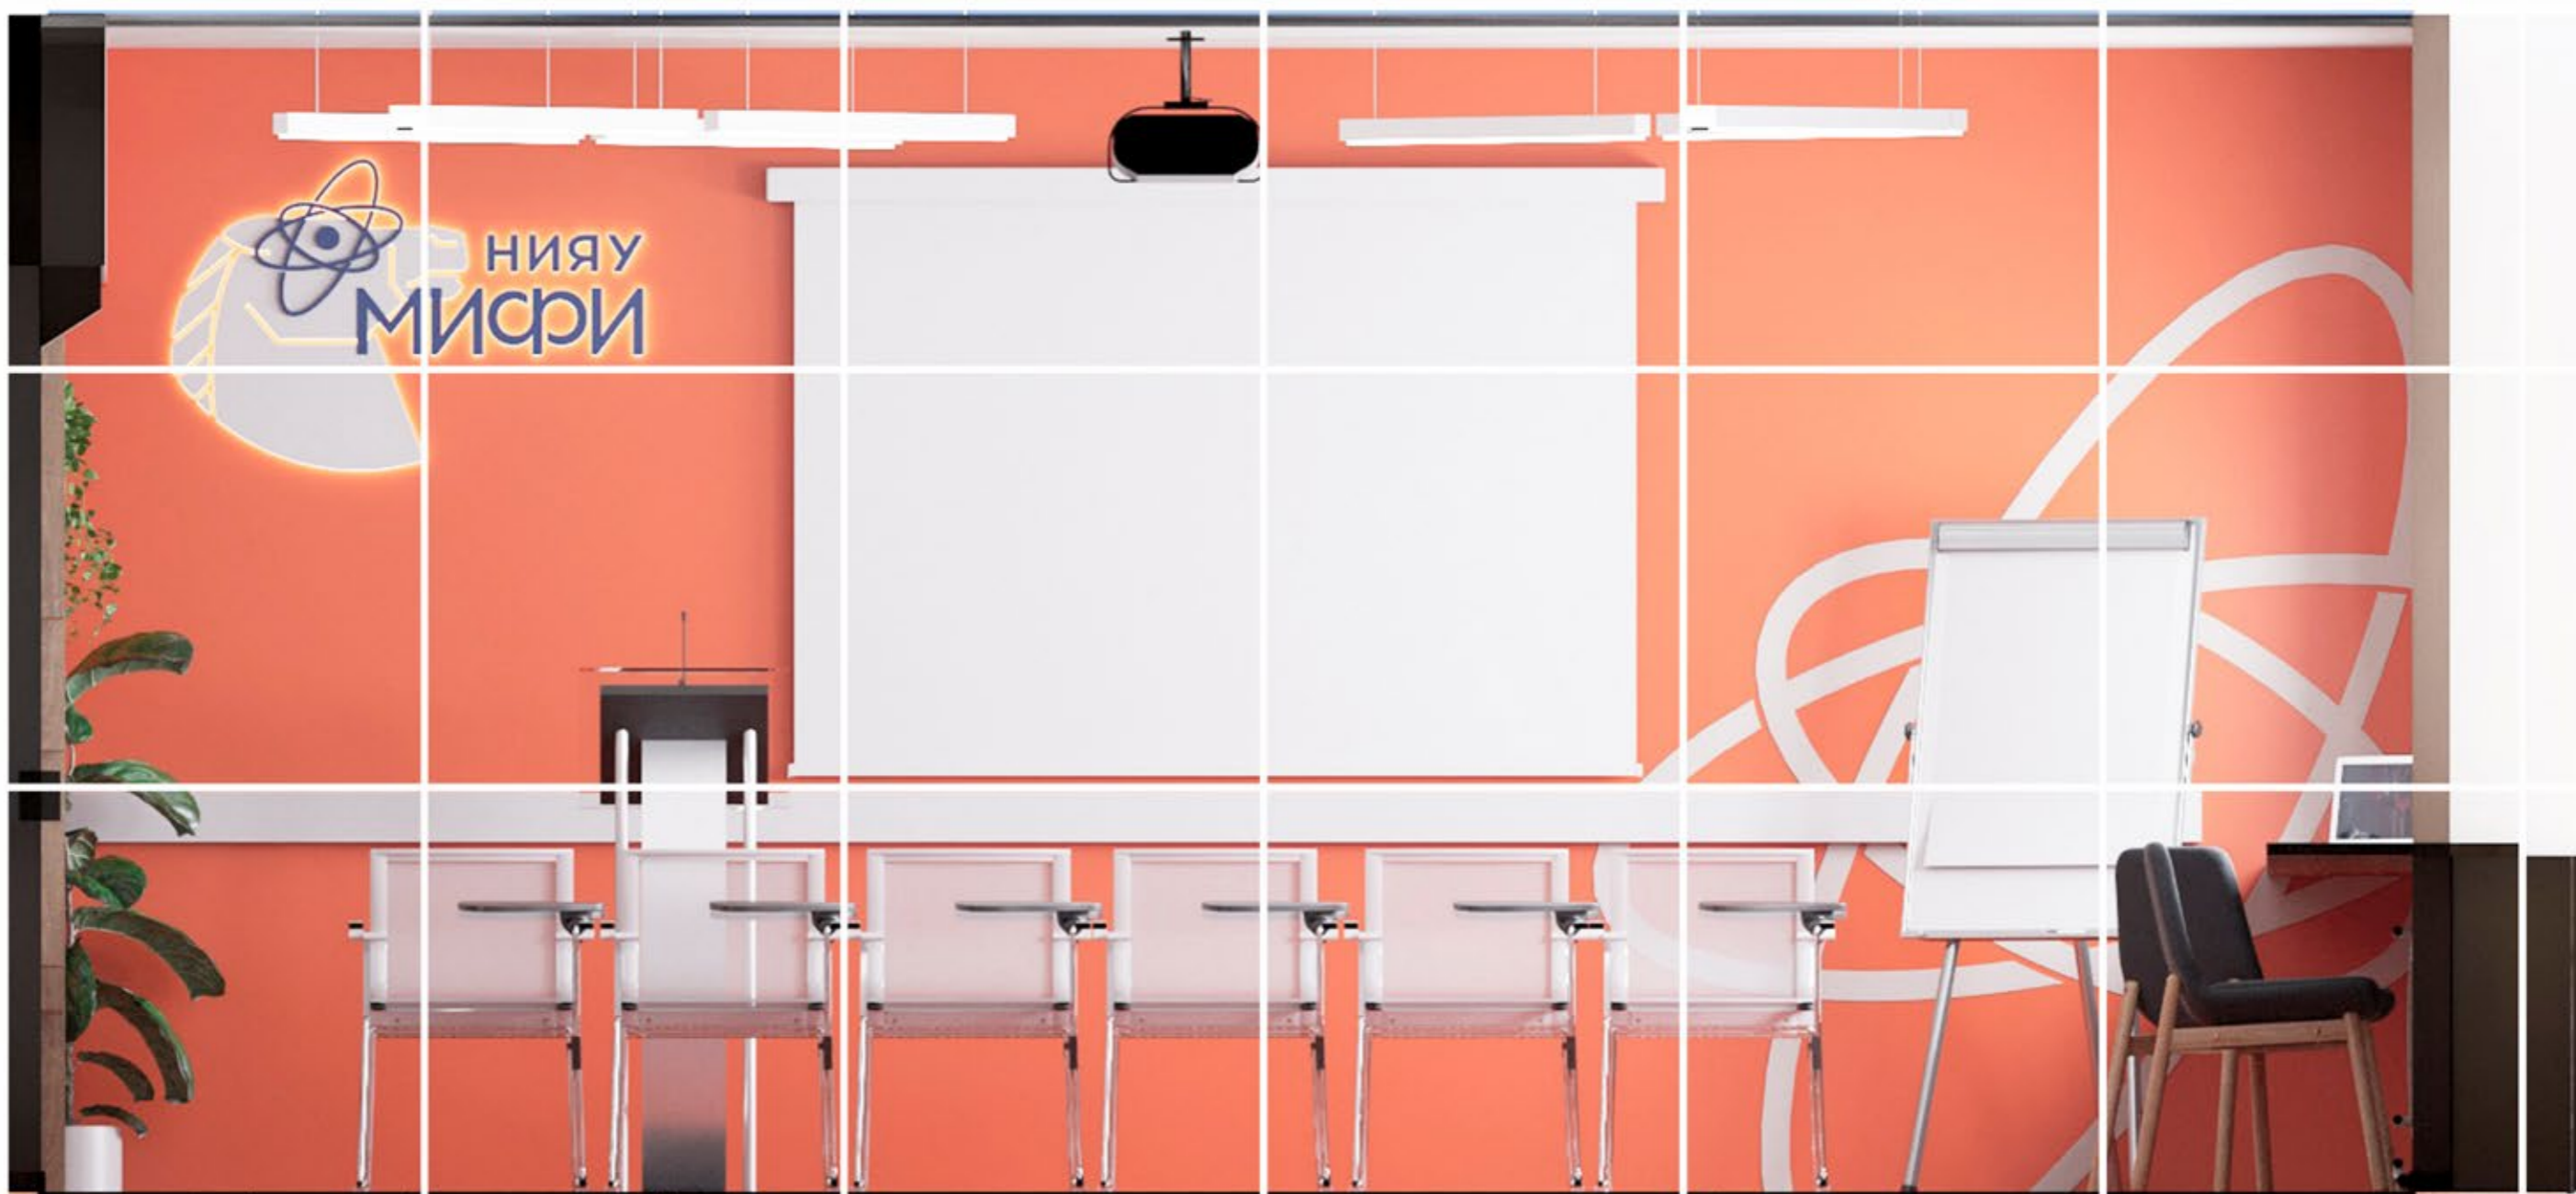

КАМПУС НИЯУ МИФИ / ЧИТАЛЬНЫЙ ЗАЛ № 124-125

Развертка стен