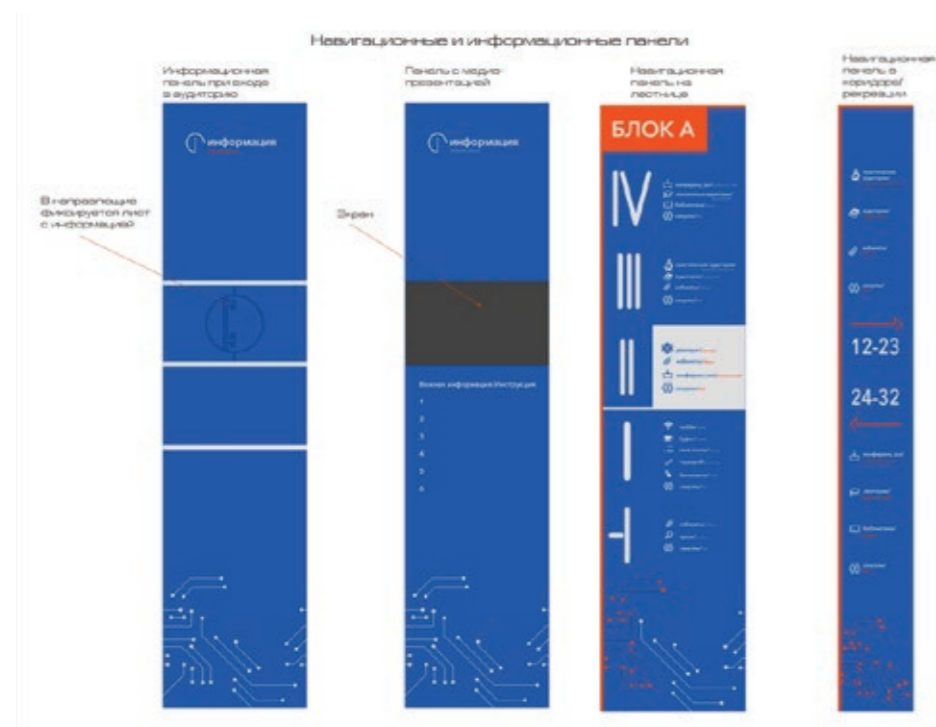

КАМПУС НИЯУ МИФИ

Дизайн информационных досок и стоек

ВАРИАНТ 1