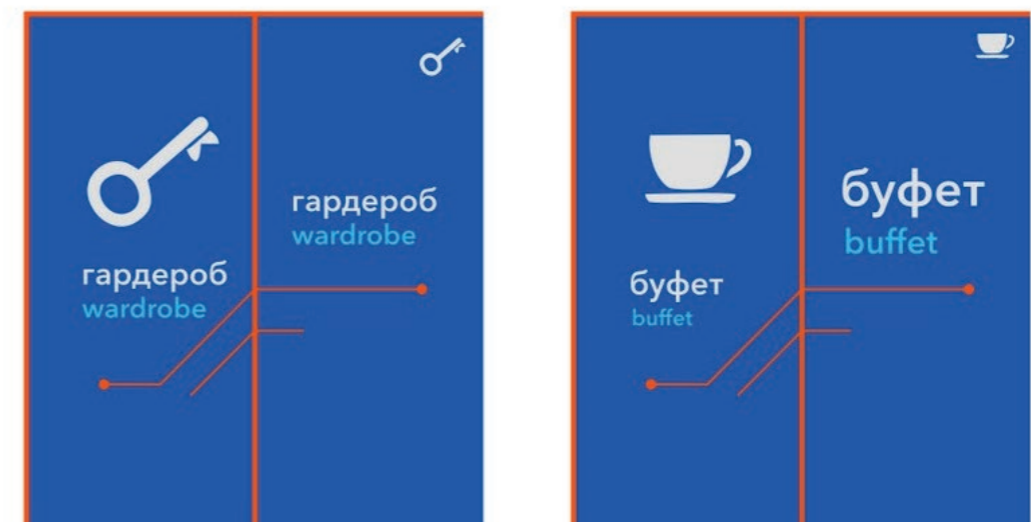

Стационарная и временная навигация

ВАРИАНТ 1

Таблички с названиями различных зон и помещений

ВАРИАНТ 2

Таблички с названиями различных зон и помещений

КАМПУС НИЯУ МИФИ МАТЕРИАЛЫ И ОБОРУДОВАНИЕ

Предложение по мебели