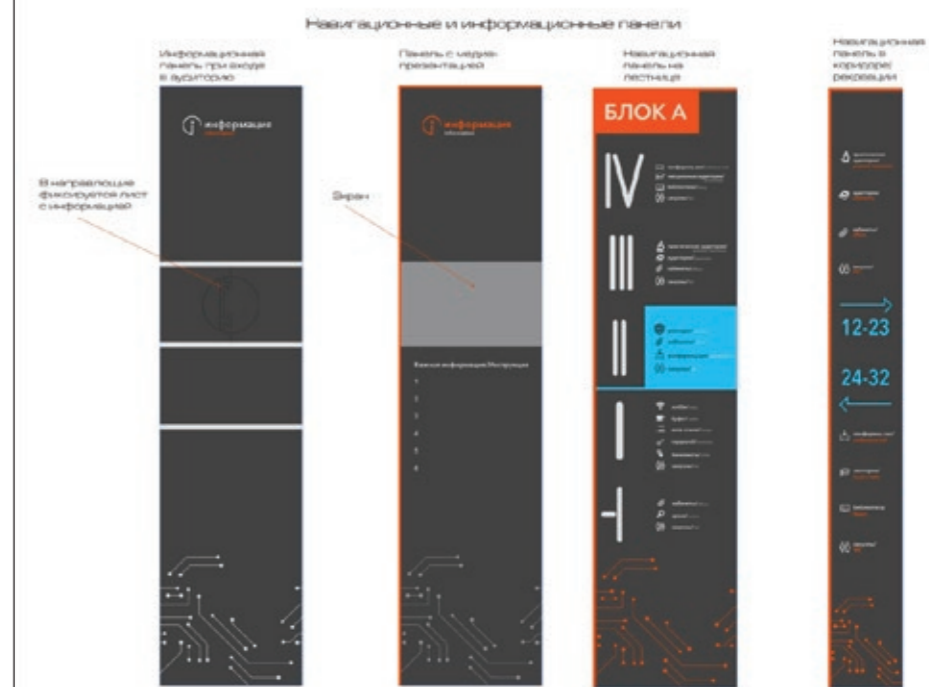

КАМПУС НИЯУ МИФИ

Дизайн информационных досок и стоек

ВАРИАНТ 1

ВАРИАНТ 2

ВАРИАНТ 3