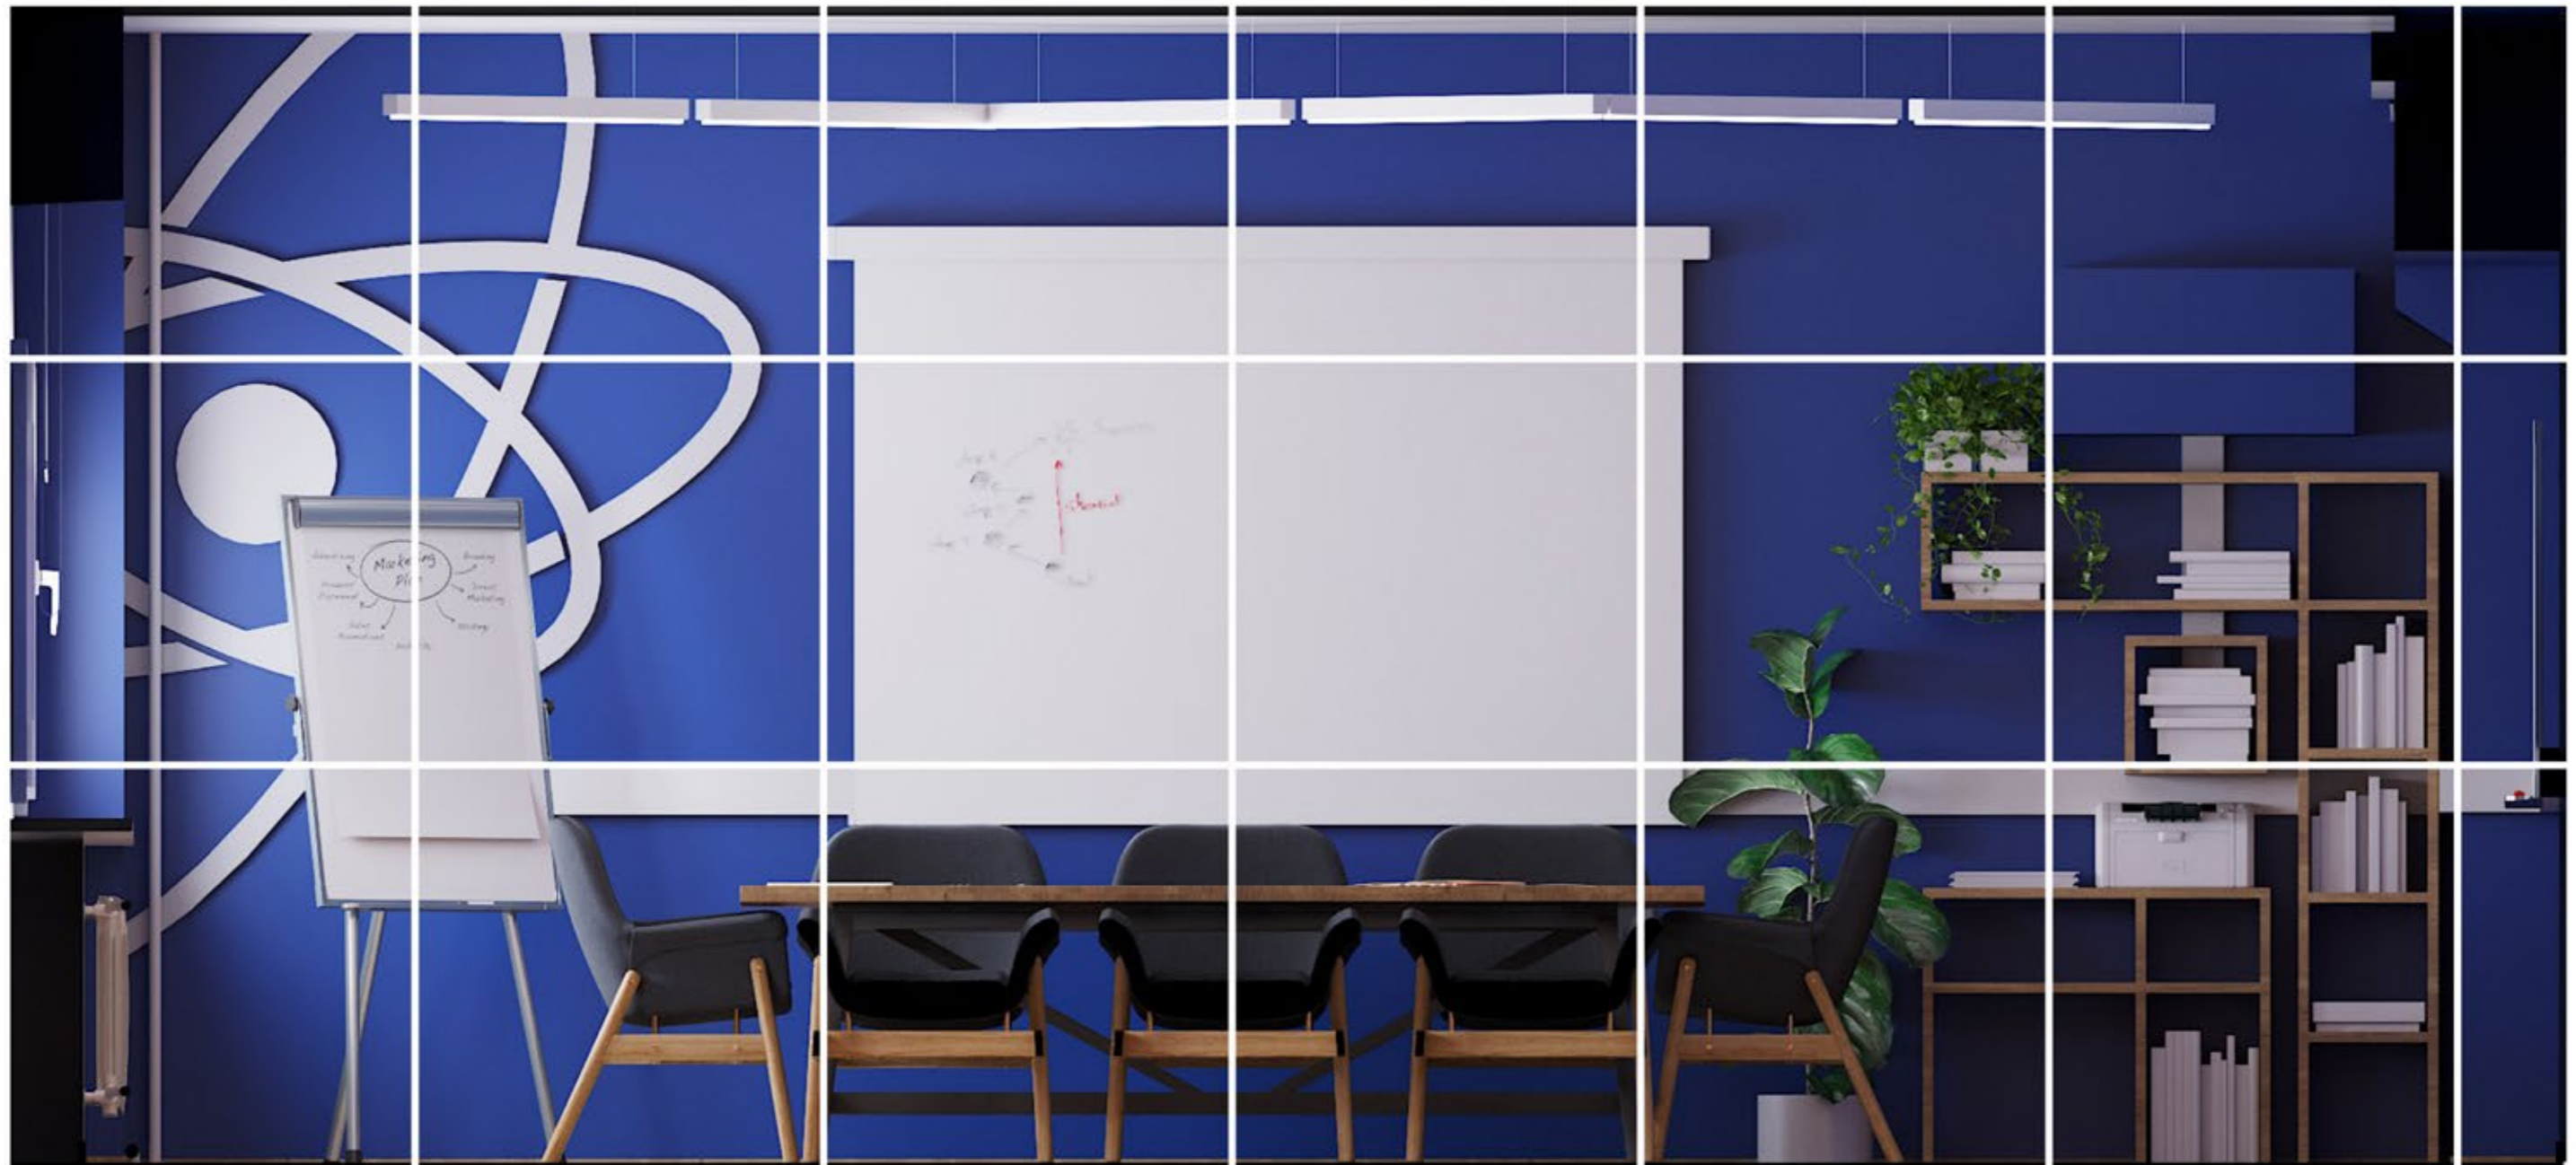

КАМПУС НИЯУ МИФИ / ЧИТАЛЬНЫЙ ЗАЛ № 124-125

Развертка стен