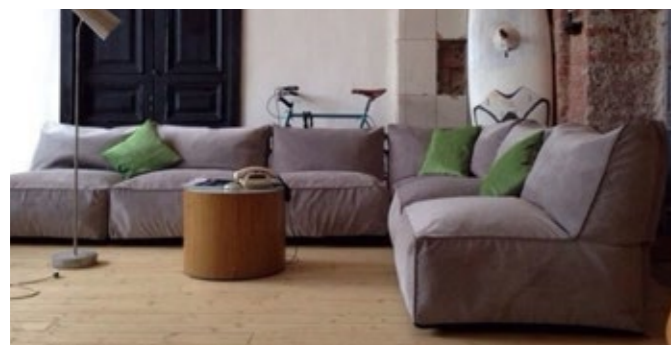

Описание

<https://divansale.com/modulnye-divany/seriya-modulnyj-beskarkasnyj-divan>
СПБ!!!

Бескаркасный модульный диван

Стоимость: 10 900 руб.

Основа: Прочные внутренние чехлы с пенополистиролом/холлофайбером.
Жесткость на выбор: hard (жесткий), medium (средний), soft (мягкий)

Габариты каждого модуля:
Ширина: 80 см Высота: 80 см