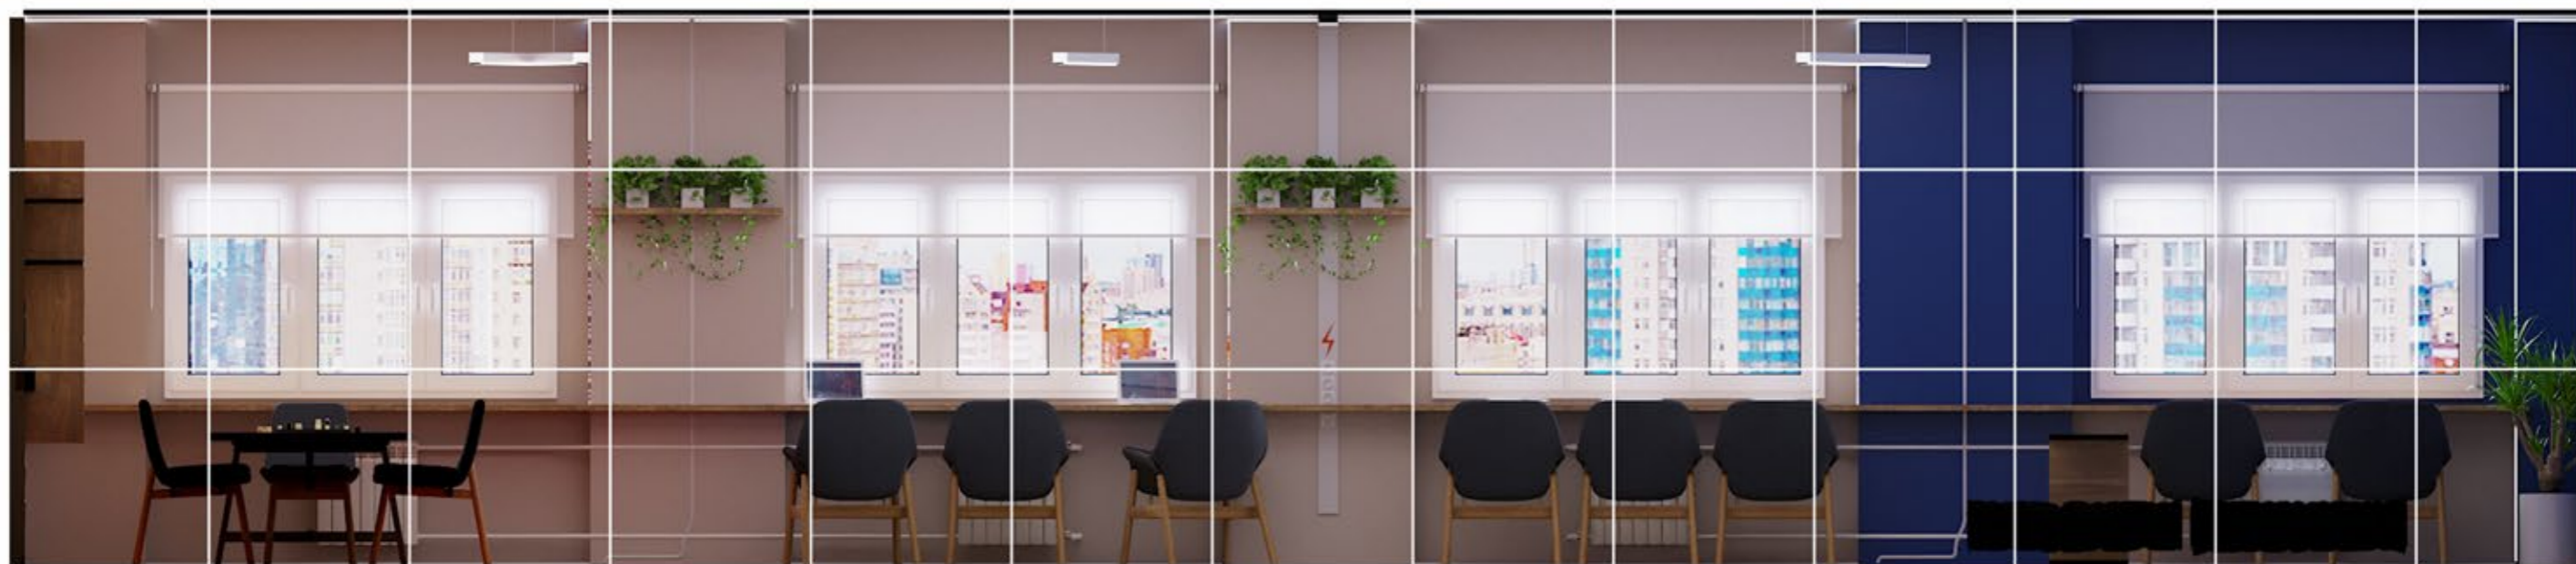

КАМПУС НИЯУ МИФИ / ЧИТАЛЬНЫЙ ЗАЛ № 124-125

Развертка стен