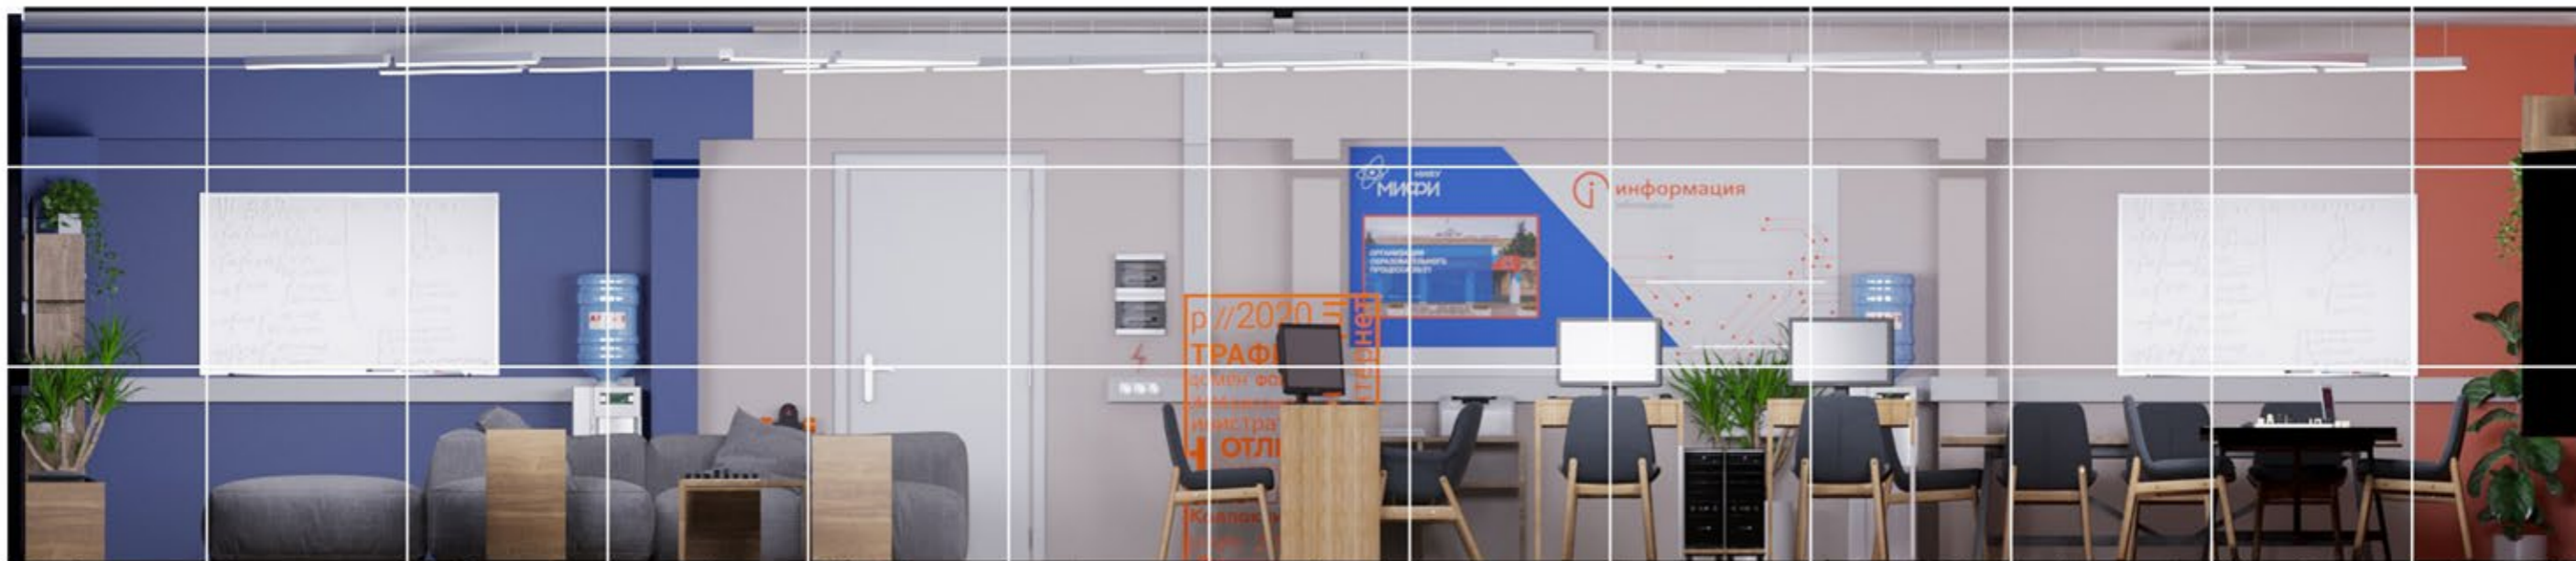

КАМПУС НИЯУ МИФИ / ЧИТАЛЬНЫЙ ЗАЛ № 124-125

Развертка стен