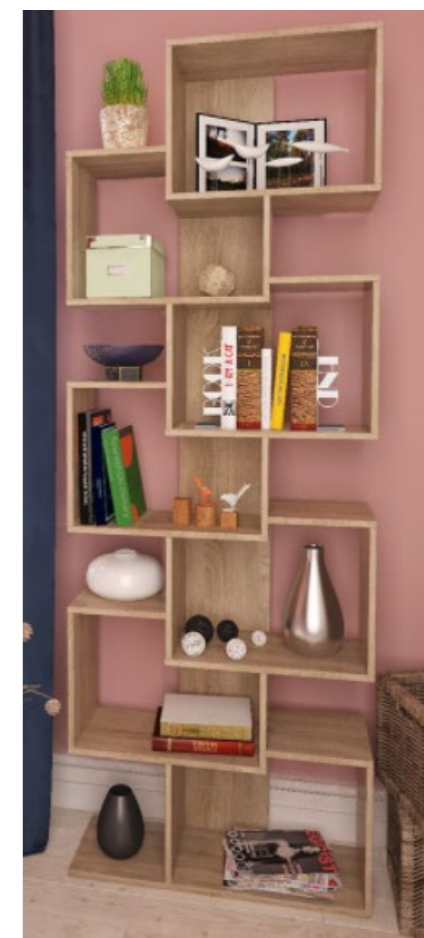

ВАРИАНТ 2

Описание

<https://hoff.ru/catalog/gostinaya/mebel_dlya_gostinykh/stellazhy/stellazh_zet_4_id3049622/?articul=80311407>

Стеллаж

Стоимость: 5 499 руб.

Материал: ЛДСП, дуб Сонома

Габариты:

ШхВхГ 75х209,8х26,6 см